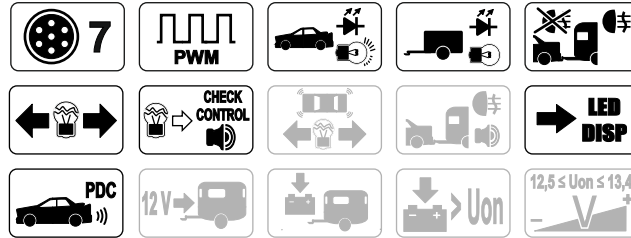

PRODUCT GUIDE

WH1-PRO-G7

TBM-2Q-G7

TBM-2Q-G13-ICM

WH1R-G8

TBM-2Q-G8

MP2S-CAN-G13

TBM-2Q ACCESSORIES

TBM-2Q-DLI-KIT Dual Lights Interface

LED-RGY-500

Autocar

AUTOCAR-Ťažné zariadenia s.r.o.
Ivachnová 300, 034 83 Ivachnová, SLOVAKIA

phone: +421 435 864 864

email: autocar@taznezariadenia.sk
www.taznezariadenia.sk