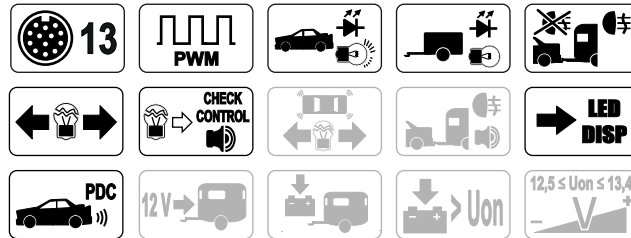

PRODUCT GUIDE

WH1-PRO-G7

TBM-2Q-G7

TBM-2Q-G13-ICM

WH1R-G8

TBM-2Q-G8

MP2S-CAN-G13

TBM-2Q ACCESSORIES

TBM-2Q-DLI-KIT Dual Lights Interface

LED-RGY-500

Autocar

AUTOCAR-Ťažné zariadenia s.r.o.
Ivachnová 300, 034 83 Ivachnová, SLOVAKIA

phone: +421 435 864 864

email: autocar@taznezariadenia.sk
www.taznezariadenia.sk