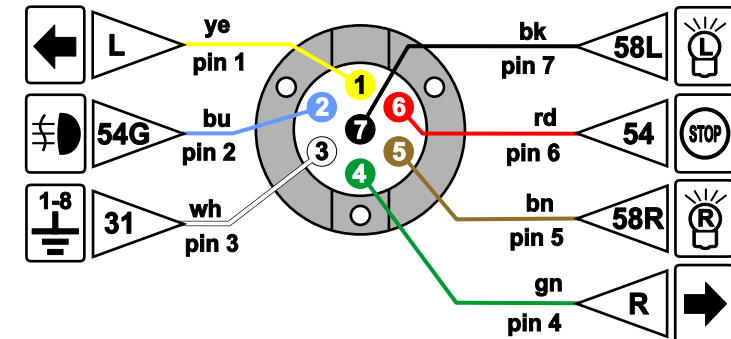

# Autocar

Od C1	Kolor	Do	Funkcja
1	rd	W3	IN-54
2	bk	W2	IN-58L
3	bn	W6	IN-58R
4	gn	W5	IN-R
5	ye	W1	IN-L
6	bk	O1	GND
7	rd		+12 V
8	rd		+12 V
9	rd	C2.6	OUT-54
10	bk	C2.7	OUT-58L
11	bn	C2.5	OUT-58R
12	gn	C2.4	OUT-R
13	ye	C2.1	OUT-L
14	-	-	-
15	bu	C2.2	OUT-54G
16	bu	W4	IN-54G

Od C1	Kolor	Do	Funkcja
W1	ye	5	IN-L
W2	bk	2	IN-58L
W3	rd	1	IN-54
W4	bu	16	IN-54G
W5	gn	4	IN-R
W6	bn	3	IN-58R

Od C2	Kolor	Do	Funkcja
1	ye	C1.13	OUT-L
2	bu	C1.15	OUT-54G
3	wh	O1	GND
4	gn	C1.12	OUT-R
5	bn	C1.11	OUT-58R
6	rd	C1.9	OUT-54
7	bk	C1.10	OUT-58L

max.	Symbol
1/L	10W + 21W
4/R	10W + 21W
5/58R	3 x 5W
7/58L	3 x 5W
6/54	3 x 21W
2/54G	21W

**STEP 1**  
Output connections

**STEP 2**  
Input connections

**STEP 3**  
PWR connections

	bk	wh	bn	gn	rd	ye	bu	or
DE	schwarz	weiß	braun	grün	rot	gelb	blau	orange
CZ	černo	bílá	hnědá	zelená	červená	žlutá	modrý	oranžový
SK	čierny	biely	hnedý	zelený	červený	žltý	modrý	oranžový
RO	negru	alb	maro	verde	roșu	galben	albastru	portocaliu
GB	black	white	brown	green	red	yellow	blue	orange
PL	czarny	biały	brązowy	zielony	czerwony	żółty	niebieski	pomarańczowy
UA	чорний	білий	коричневий	зелений	червоний	жовтий	синій	помаранчевий