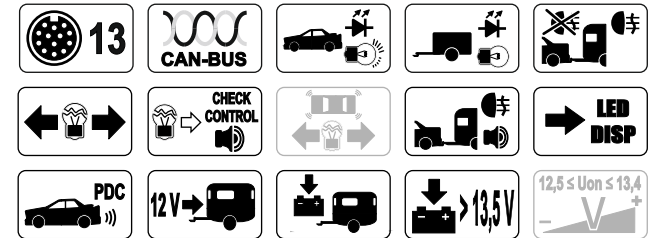

MP2S-CAN-G13