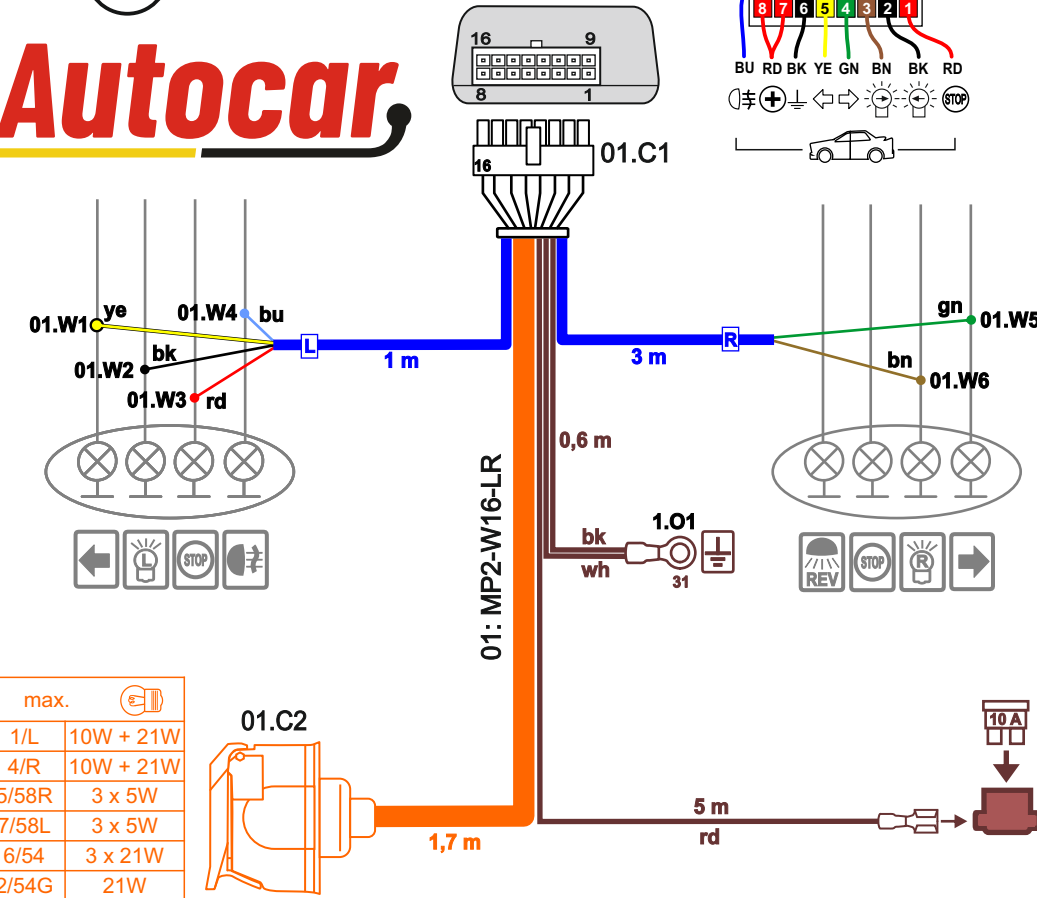

# Autocar

Od C1	Kolor	Do	Funkcja
1	rd	W3	IN-54
2	bk	W2	IN-58L
3	bn	W6	IN-58R
4	gn	W5	IN-R
5	ye	W1	IN-L
6	bk	O1	GND
7	rd		+12 V
8	rd		+12 V
9	rd	C2.6	OUT-54
10	bk	C2.7	OUT-58L
11	bn	C2.5	OUT-58R
12	gn	C2.4	OUT-R
13	ye	C2.1	OUT-L
14	-	-	-
15	bu	C2.2	OUT-54G
16	bu	W4	IN-54G

Od C1	Kolor	Do	Funkcja
W1	ye	5	IN-L
W2	bk	2	IN-58L
W3	rd	1	IN-54
W4	bu	16	IN-54G
W5	gn	4	IN-R
W6	bn	3	IN-58R

Od C2	Kolor	Do	Funkcja
1	ye	C1.13	OUT-L
2	bu	C1.15	OUT-54G
3	wh	O1	GND
4	gn	C1.12	OUT-R
5	bn	C1.11	OUT-58R
6	rd	C1.9	OUT-54
7	bk	C1.10	OUT-58L

max.	Symbol
1/L	10W + 21W
4/R	10W + 21W
5/58R	3 x 5W
7/58L	3 x 5W
6/54	3 x 21W
2/54G	21W

**STEP 1**  
Output connections

**STEP 2**  
Input connections

**STEP 3**  
PWR connections

	bk	wh	bn	gn	rd	ye	bu	or
DE	schwarz	weiß	braun	grün	rot	gelb	blau	orange
CZ	černo	bílá	hnědá	zelená	červená	žlutá	modrý	oranžový
SK	čierny	biely	hnedý	zelený	červený	žltý	modrý	oranžový
RO	negru	alb	maro	verde	roșu	galben	albastru	portocaliu
GB	black	white	brown	green	red	yellow	blue	orange
PL	czarny	biały	brązowy	zielony	czerwony	żółty	niebieski	pomarańczowy
UA	чорний	білий	коричневий	зелений	червоний	жовтий	синій	помаранчевий