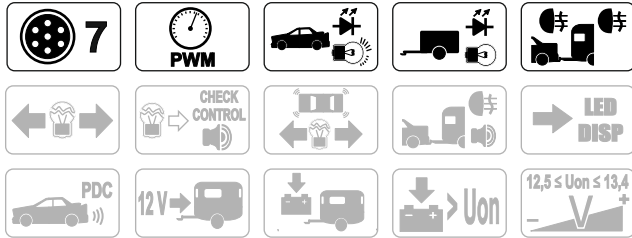

PRODUCT GUIDE

WH1-PRO-G7