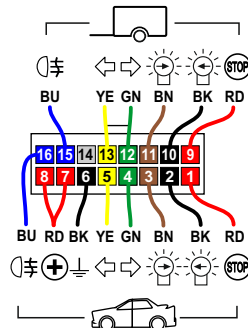

# Autocar

Od C1	Kolor	Do	Funkcja
1	rd	W3	IN-54
2	bk	W2	IN-58L
3	bn	W6	IN-58R
4	gn	W5	IN-R
5	ye	W1	IN-L
6	bk	O1	GND
7	rd		+12 V
8	rd		+12 V
9	rd	C2.6	OUT-54
10	bk	C2.7	OUT-58L
11	bn	C2.5	OUT-58R
12	gn	C2.4	OUT-R
13	ye	C2.1	OUT-L
14	-	-	-
15	bu	C2.2	OUT-54G
16	bu	W4	IN-54G

Od C1	Kolor	Do	Funkcja
W1	ye	5	IN-L
W2	bk	2	IN-58L
W3	rd	1	IN-54
W4	bu	16	IN-54G
W5	gn	4	IN-R
W6	bn	3	IN-58R

Od C2	Kolor	Do	Funkcja
1	ye	C1.13	OUT-L
2	bu	C1.15	OUT-54G
3	wh	O1	GND
4	gn	C1.12	OUT-R
5	bn	C1.11	OUT-58R
6	rd	C1.9	OUT-54
7	bk	C1.10	OUT-58L

max.	Symbol
1/L	10W + 21W
4/R	10W + 21W
5/58R	3 x 5W
7/58L	3 x 5W
6/54	3 x 21W
2/54G	21W

**STEP 1**  
Output connections

**STEP 2**  
Input connections

**STEP 3**  
PWR connections

	bk	wh	bn	gn	rd	ye	bu	or
DE	schwarz	weiß	braun	grün	rot	gelb	blau	orange
CZ	černo	bílá	hnědá	zelená	červená	žlutá	modrý	oranžový
SK	čierny	biely	hnedý	zelený	červený	žltý	modrý	oranžový
RO	negru	alb	maro	verde	roșu	galben	albastru	portocaliu
GB	black	white	brown	green	red	yellow	blue	orange
PL	czarny	biały	brązowy	zielony	czerwony	żółty	niebieski	pomarańczowy
UA	чорний	білий	коричневий	зелений	червоний	жовтий	синій	помаранчевий