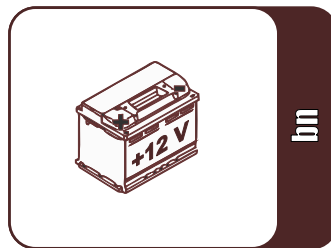

Od C1	Kolor	Do	Funkcja
W1	ye	5	IN-L
W2	bk	2	IN-58L
W3	rd	1	IN-54
W4	bu	16	IN-54G
W5	gn	4	IN-R
W6	bn	3	IN-58R

Od C2	Kolor	Do	Funkcja
1	ye	C1.13	OUT-L
2	bu	C1.15	OUT-54G
3	wh	O1	GND
4	gn	C1.12	OUT-R
5	bn	C1.11	OUT-58R
6	rd	C1.9	OUT-54
7	bk	C1.10	OUT-58L

max.	Symbol
1/L	10W + 21W
4/R	10W + 21W
5/58R	3 x 5W
7/58L	3 x 5W
6/54	3 x 21W
2/54G	21W

**STEP 1**  
Output connections

**STEP 2**  
Input connections

**STEP 3**  
PWR connections

	bk	wh	bn	gn	rd	ye	bu	or
DE	schwarz	weiß	braun	grün	rot	gelb	blau	orange
CZ	černo	bílá	hnědá	zelená	červená	žlutá	modrý	oranžový
SK	čierny	biely	hnedý	zelený	červený	žltý	modrý	oranžový
RO	negru	alb	maro	verde	roșu	galben	albastru	portocaliu
GB	black	white	brown	green	red	yellow	blue	orange
PL	czarny	biały	brązowy	zielony	czerwony	żółty	niebieski	pomarańczowy
UA	чорний	білий	коричневий	зелений	червоний	жовтий	синій	помаранчевий