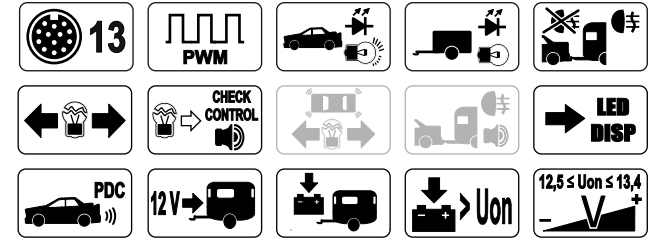

TBM-2Q-G13-ICM