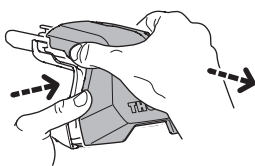

1

Edge

Edge

Evo

2

3

Thule WingBar Evo	Thule WingBar Edge	Thule SquareBar Evo	Evo X (scale)	Edge X (scale)
KIA K4 (CL4), 5-dr Hatchback, 26-			46.5	D
Thule ProBar Evo	Thule SlideBar Evo		X (mm/inch)	
			1116 mm / 43 7/8"	