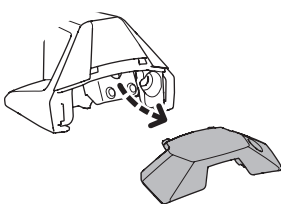

1

Edge

Edge

Evo

2

3

Thule WingBar Evo	Thule WingBar Edge	Thule SquareBar Evo	Evo X (scale)	Edge X (scale)
KIA K4 (CL4), 5-dr Hatchback, 26-			46.5	D
Thule ProBar Evo	Thule SlideBar Evo		X (mm/inch)	
			1116 mm / 43 7/8"	

Thule WingBar Evo	Thule WingBar Edge	Thule SquareBar Evo	Evo Y (scale)	Edge Y (scale)
KIA K4 (CL4), 5-dr Hatchback, 26-			38.5	B
Thule ProBar Evo	Thule SlideBar Evo		Y (mm/inch)	
			1036 mm / 40 3/4"	