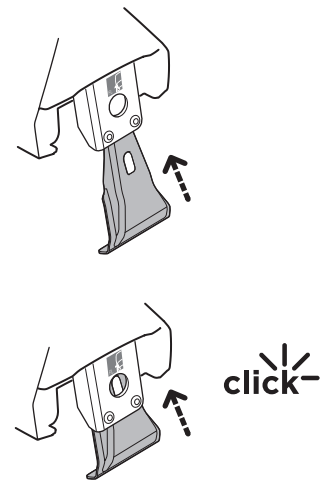

1

Edge

Edge

Evo

2

3

Thule WingBar Evo	Thule WingBar Edge	Thule SquareBar Evo	Evo X (scale)	Edge X (scale)
KIA K4 (CL4), 5-dr Hatchback, 26-			46.5	D
Thule ProBar Evo	Thule SlideBar Evo		X (mm/inch)	
			1116 mm / 43 7/8"	